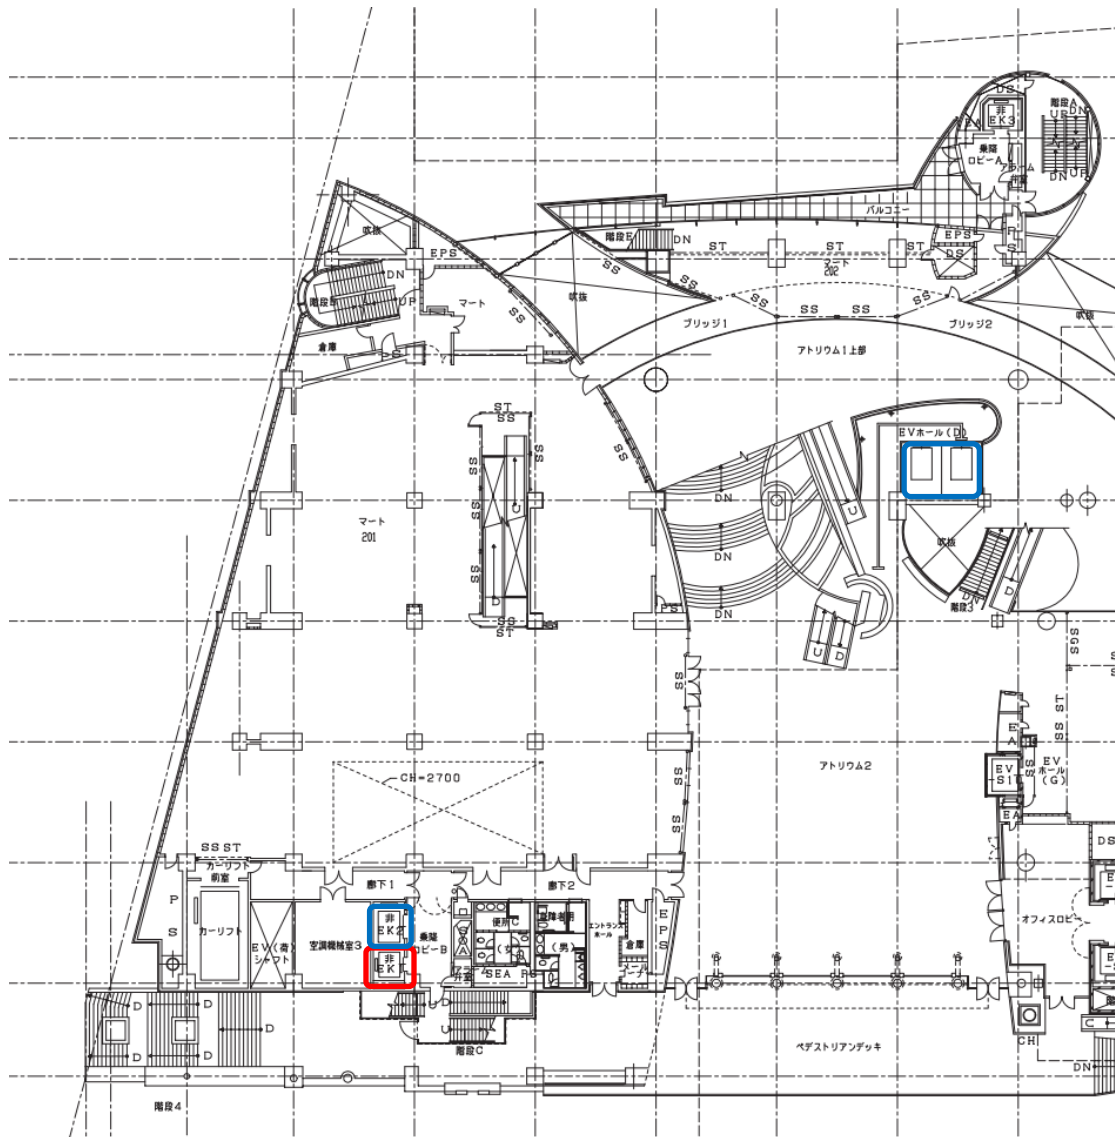

【DC棟 2階 平面図】

ご迷惑をお掛けいたしますが下図のエレベーターでご移動ください。

□ 該当エレベーター(工事により 5/7~6/6 まで運転停止)

□ 工事期間中利用可能エレベーター

中央アトリウムへのエスカレーターは通常通り利用できます。